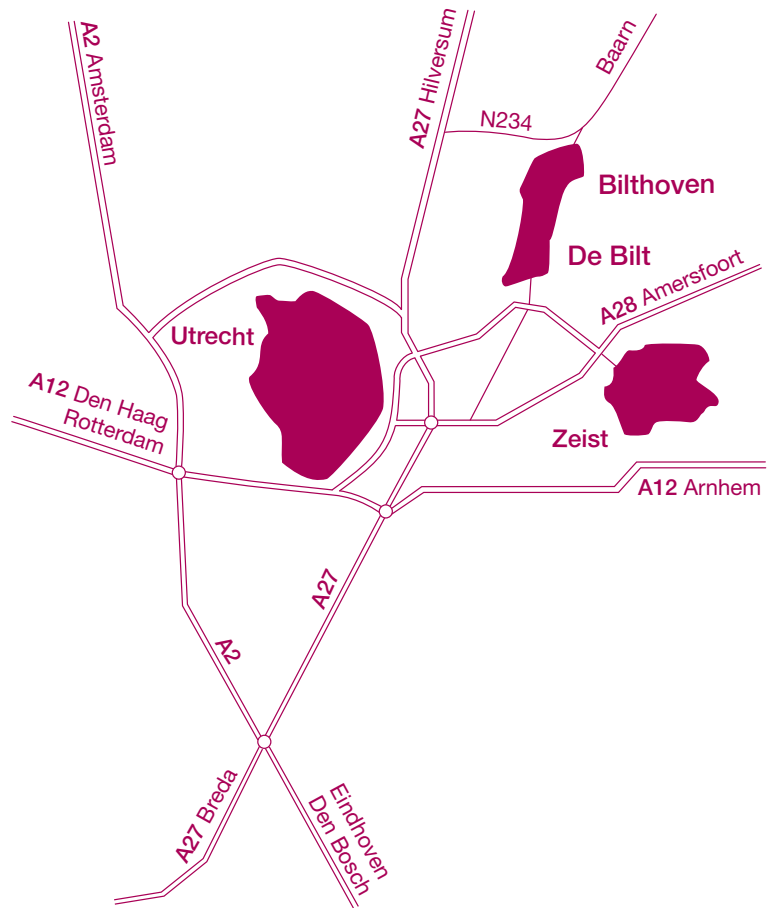

Loopafstand van station naar Den en Rust ca. 25 minuten.

1. De Woudkapel
2. O.L. Vrouw-kerk
3. Noorderkerk
4. Julianakerk
5. Zuiderkapel
6. Opstandingskerk
7. Immanuelkerk
8. Dorpskerk
9. St. Michaëlkerk

Tap Uitvaartzorg • Soestdijkseweg-Zuid 265
 3721 AE Bilthoven • Telefoon: (030) 228 37 41 • Fax: (030) 228 31 03
 E-mail: info@tap-uitvaart.nl • www.tap-uitvaart.nl